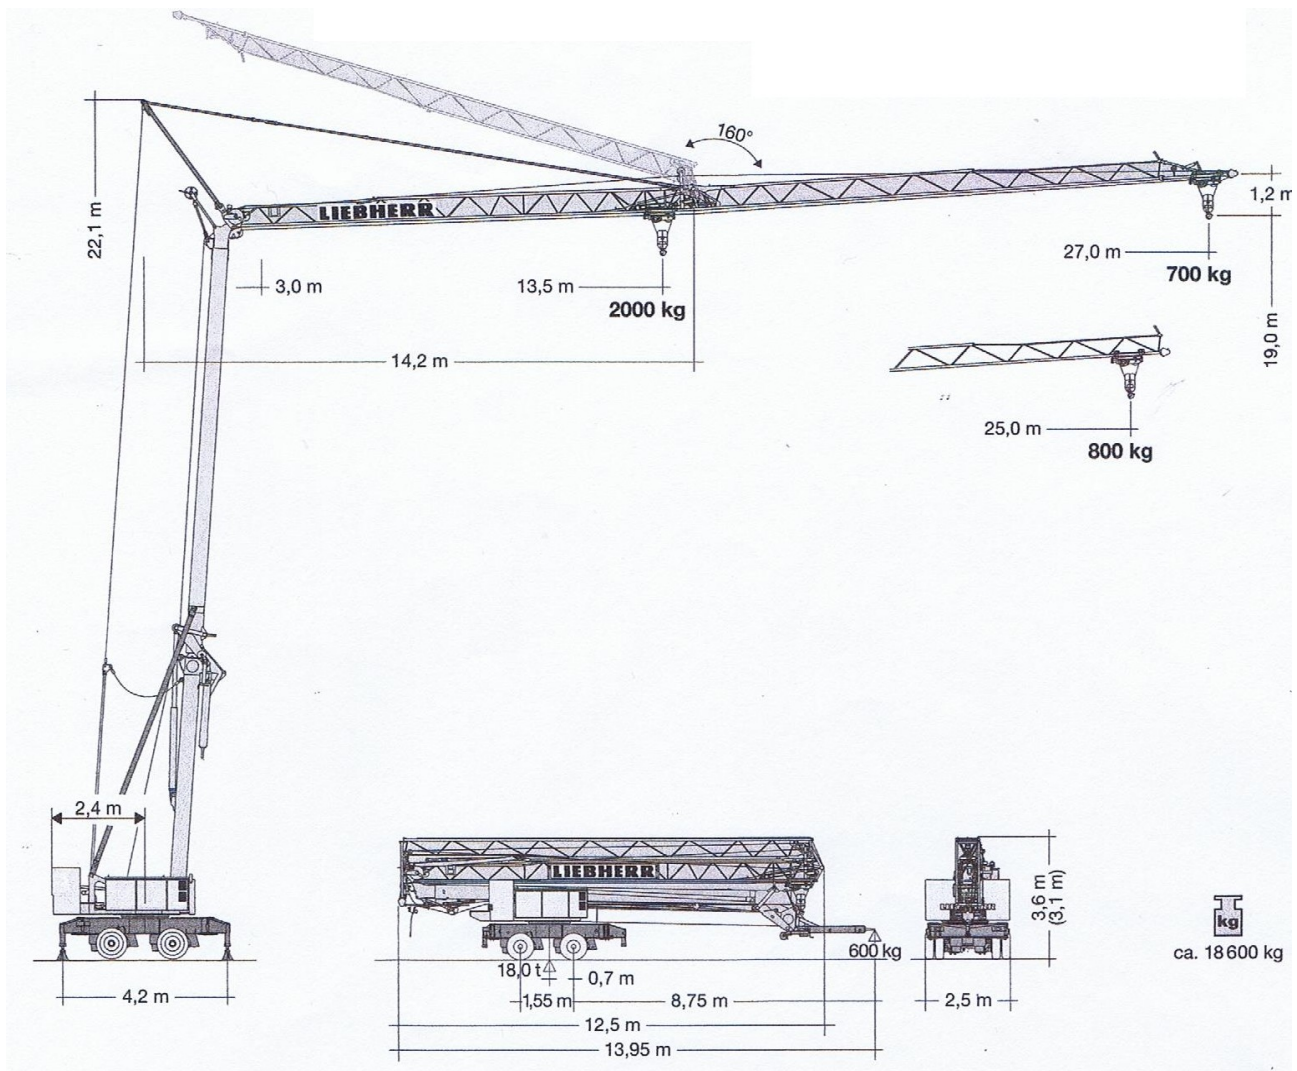

Datenblatt

LIEBHERR

Ausladung und Tragfähigkeit Radius and capacity / Portée et charge / Sbraccio a portata / Alcances y cargas / Alcance e capacidade de carga

m	m / kg 	m/kg																	
		10,0	11,0	12,0	13,0	14,0	15,0	16,0	17,0	18,0	19,0	20,0	21,0	22,0	23,0	24,0	25,0	26,0	27,0
27,0	3,0-12,0 2000	2000	2000	2000	1790	1630	1490	1370	1270	1180	1100	1030	970	910	860	820	770	740	700
25,0	3,0-12,2 2000	2000	2000	2000	1850	1680	1540	1420	1310	1220	1140	1060	1000	940	890	840	800		
13,5	3,0-13,5 2000	2000																	

Gewicht

Weight / Poids / Peso / Peso / Pesos

	7600 kg	r = 2,4 m		11000 kg
---	---------	-----------	---	----------